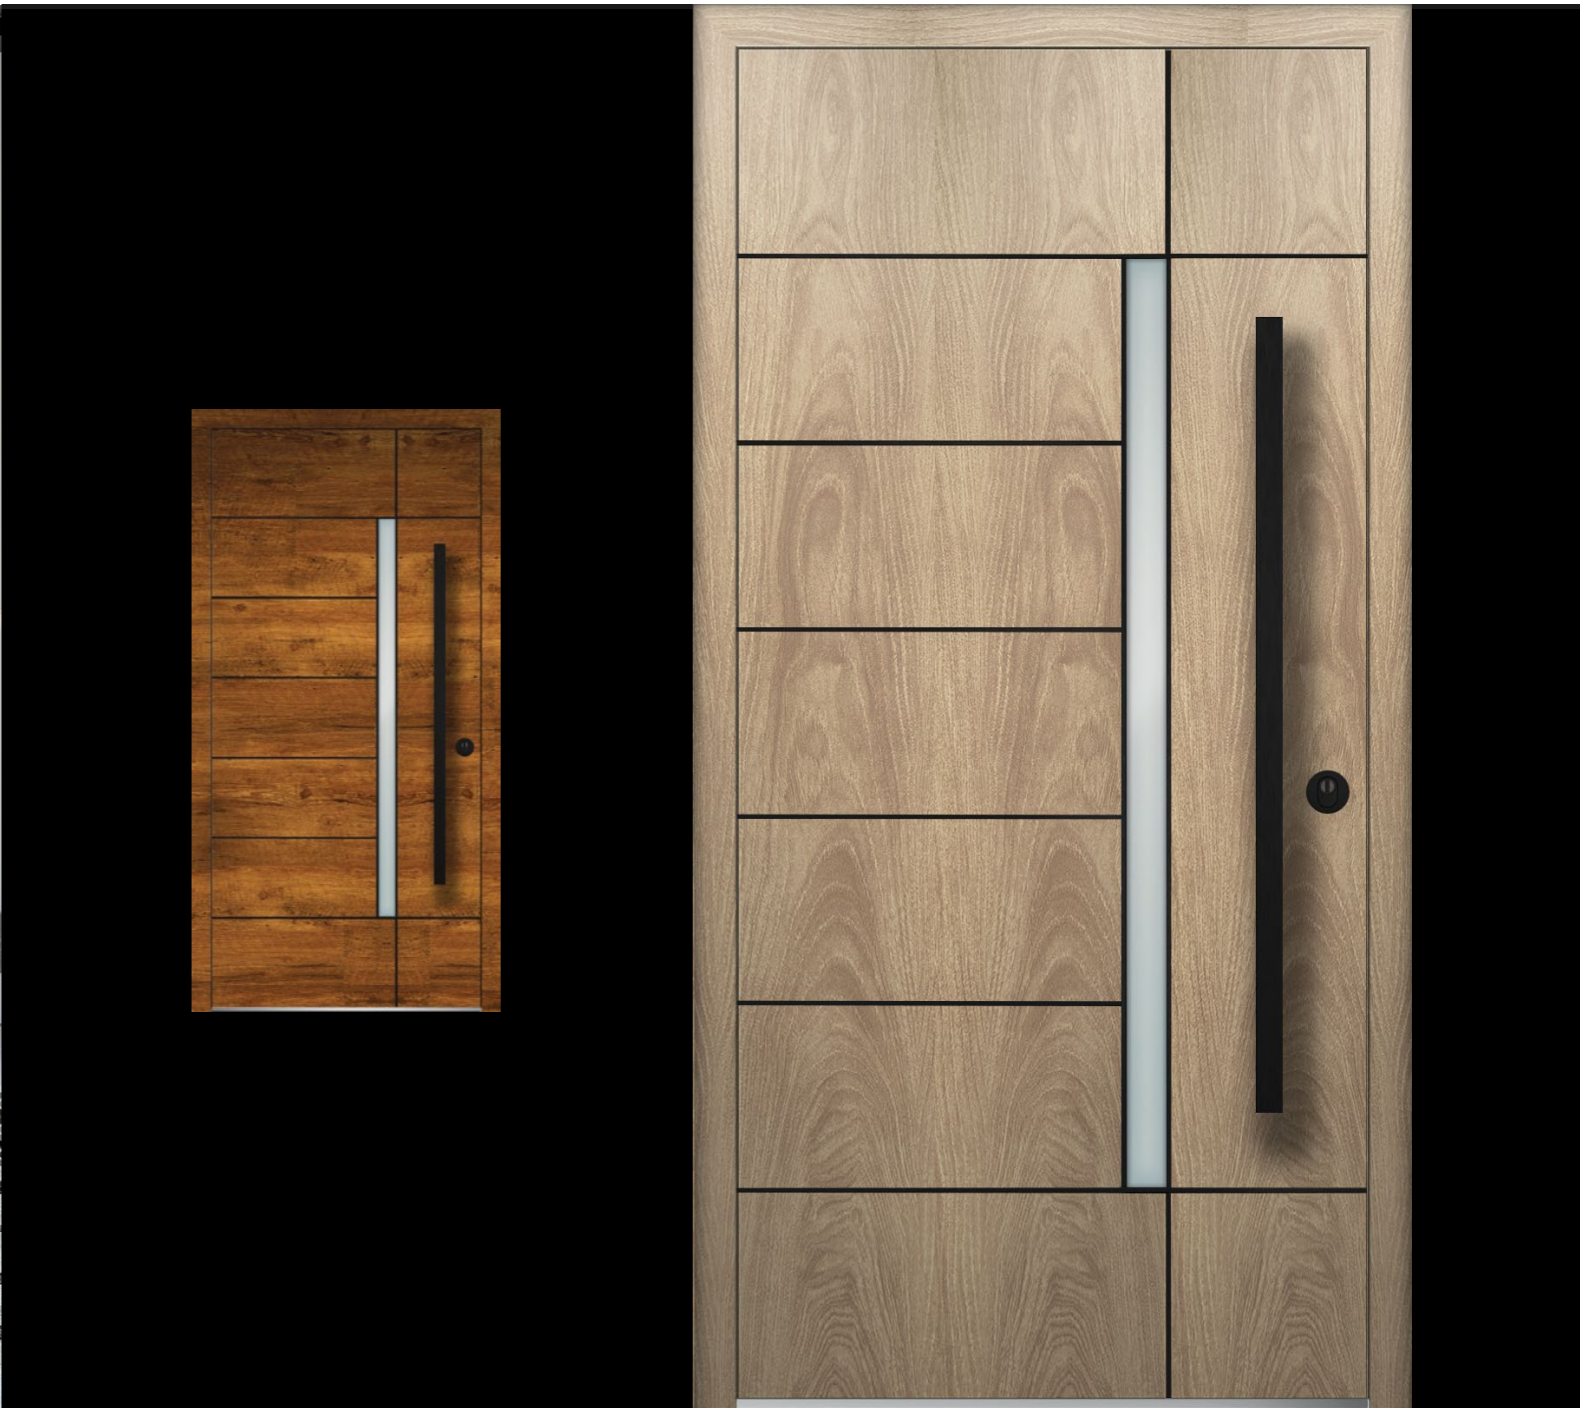

BLACK
LINE

ADORO Türen

Open for you | Offen für Sie

ARDISIA / verglast

- ▶ Farbvariante Graphitgrau
- ▶ mit Intarsien Schwarz
- ▶ Ornamentglas Satinato Weiß
- ▶ Artikel-Nr. **AD01 J**
- ▶ HA 316 S

ANNOVA / verglast

- ▶ Farbvariante Aluminiumgrau
- ▶ mit Intarsien Schwarz
- ▶ Ornamentweis Satinato Weiß
- ▶ Artikel-Nr. **AN01 L**
- ▶ Griff HA 312 S

RUPPIA S / verglast

- ▶ Farbvariante Silbergrau
- ▶ Rahmen Tiefenschwarz
- ▶ mit planflächigen Applikationen in Schwarz
- ▶ Ornamentglas Satinato Weiß
- ▶ Artikel-Nr. **RU41**
- ▶ Griff HA 316 S

DAPHNE / verglast

- ▶ Farbvariante Altholzdekor
- ▶ mit Intarsien Schwarz
- ▶ Ornamentglas Satinato Weiß
- ▶ Artikel-Nr. **DA01L**
- ▶ Griff HA 312 S

DAPHNE / verglast

- ▶ Farbvariante Eiche Hell
- ▶ mit Intarsien Schwarz
- ▶ Ornamentglas Satinato Weiß
- ▶ Artikel-Nr. **DA01L**
- ▶ Griff HA 312 S

VOLARIS (S)

- ▶ Farbvariante Tiefenschwarz
- ▶ Artikel-Nr. **VO01**
- ▶ Griffmulde GM FH optional mit indirekter LED-Beleuchtung
- ▶ mit Seitenteil links
Ornamentglass Satinato Weiß

HAUSTÜRGRIFFE

GRIFF SCHWARZ