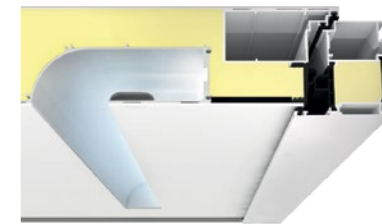

- HA 312-S
1200 mm
- HA 314-S
1400 mm
- HA 315-S
1500 mm
- HA 316-S
1600 mm
- HA 318-S
1800 mm

GRIFF EDELSTAHL MATT GEBÜRSTET

- HA 310
1000 mm
- HA 312
1200 mm
- HA 314
1400 mm
- HA 315
1500 mm
- HA 316
1600 mm
- HA 318
1800 mm

Griffmulde mit LED-Beleuchtung

- ▶ leichtes Zugreifen
- ▶ Option: Griffmulde mit LED-Beleuchtung
- ▶ Sie haben die Wahl: dieselbe Farbe wie die Tür – oder eine andere

- ▶ integraler Bestandteil der Tür, betont die Proportionen und das Gesamtbild
- ▶ integriertes Entwässerungssystem
- ▶ das einzigartige Design Ihrer Tür bleibt im Mittelpunkt